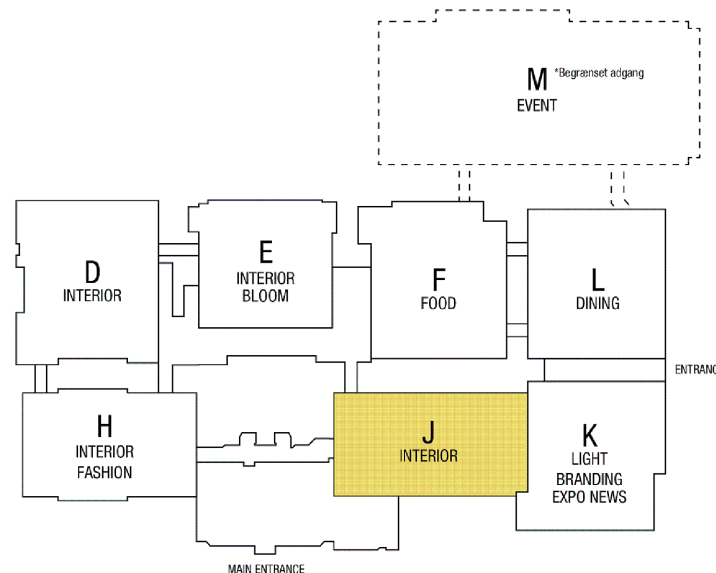

PORT
 H: 280 cm.
 B: 314 cm.

PORT
 H: 446 cm.
 B: 382 cm.

PORT
 H: 446 cm.
 B: 382 cm.

FORMLAND

NORDIC DESIGN COMMUNITY | AUTUMN 16

18. Aug. - 21. Aug. 2016

HAL J INTERIOR

Målforhold : 1 : 300
 Revideret : 25.05.16
 Tegn. af : MM