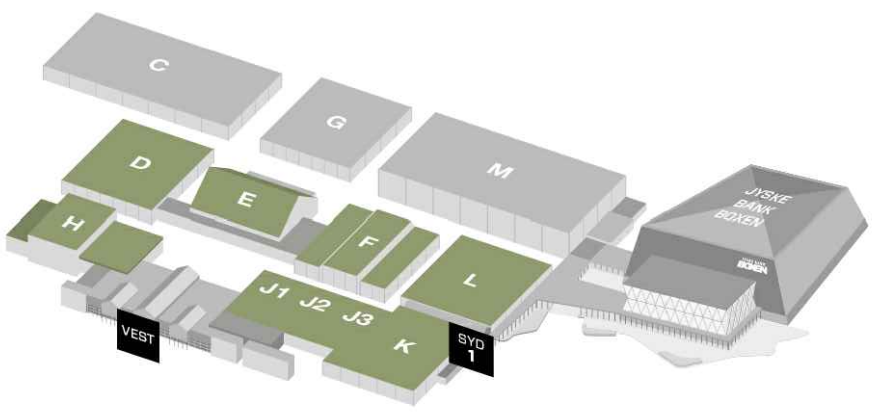

PORT
H: 435 cm.
B: 560 cm.

HAL E

HAL E

HAL E

HAL J

HAL J

HAL L

HAL L

FORMLAND
NORDIC DESIGN COMMUNITY SPRING 22

03. FEBRUAR - 06. FEBRUAR 2022

HALL F
INTERIOR - ONE

Målforhold : 1 : 300
Revideret : 13.01.22
Tegn. af : MLH