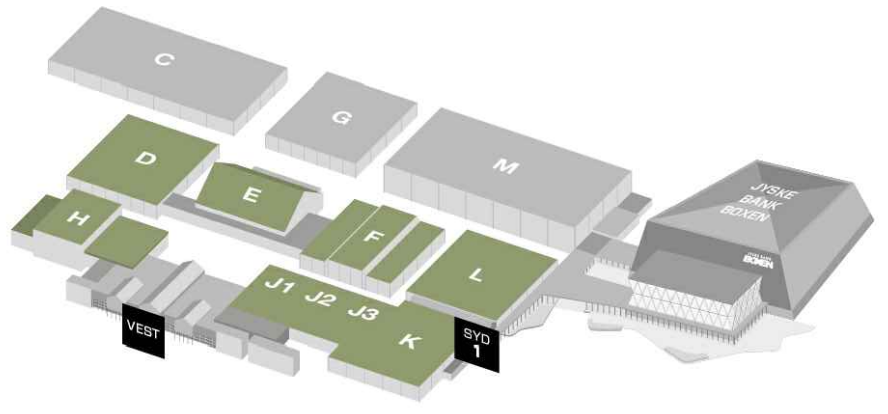

FORMLAND

NORDIC DESIGN COMMUNITY SPRING 22

3. FEBRUAR - 6. FEBRUAR 2021

HALL E

Målforhold : 1 : 300
Revideret : 12.01.22
Tegnet af : MLH