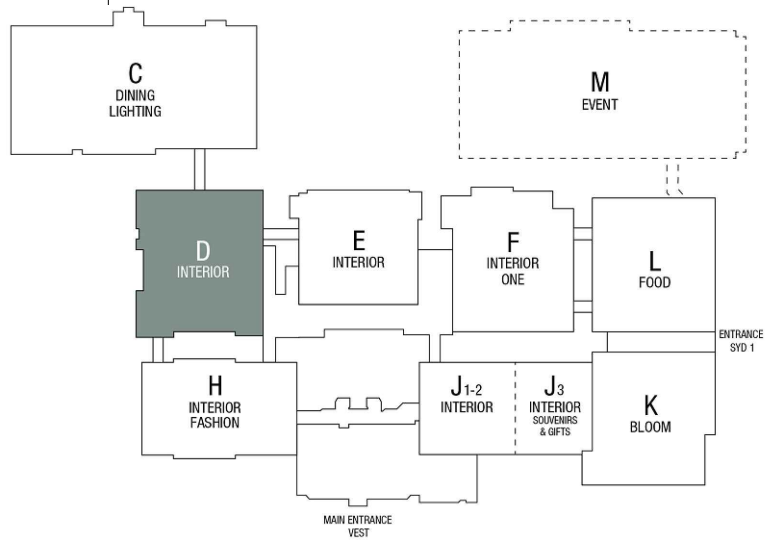

PORT
H: 440 cm.
B: 540 cm.

PORT
H: 440 cm.
B: 540 cm.

FORMLAND

NORDIC DESIGN COMMUNITY AUTUMN 19

15. AUGUST - 18. AUGUST 2019

HALL D INTERIOR

Målforhold: 1 : 300
Revideret: 01.08.19
Tegn. af: MM