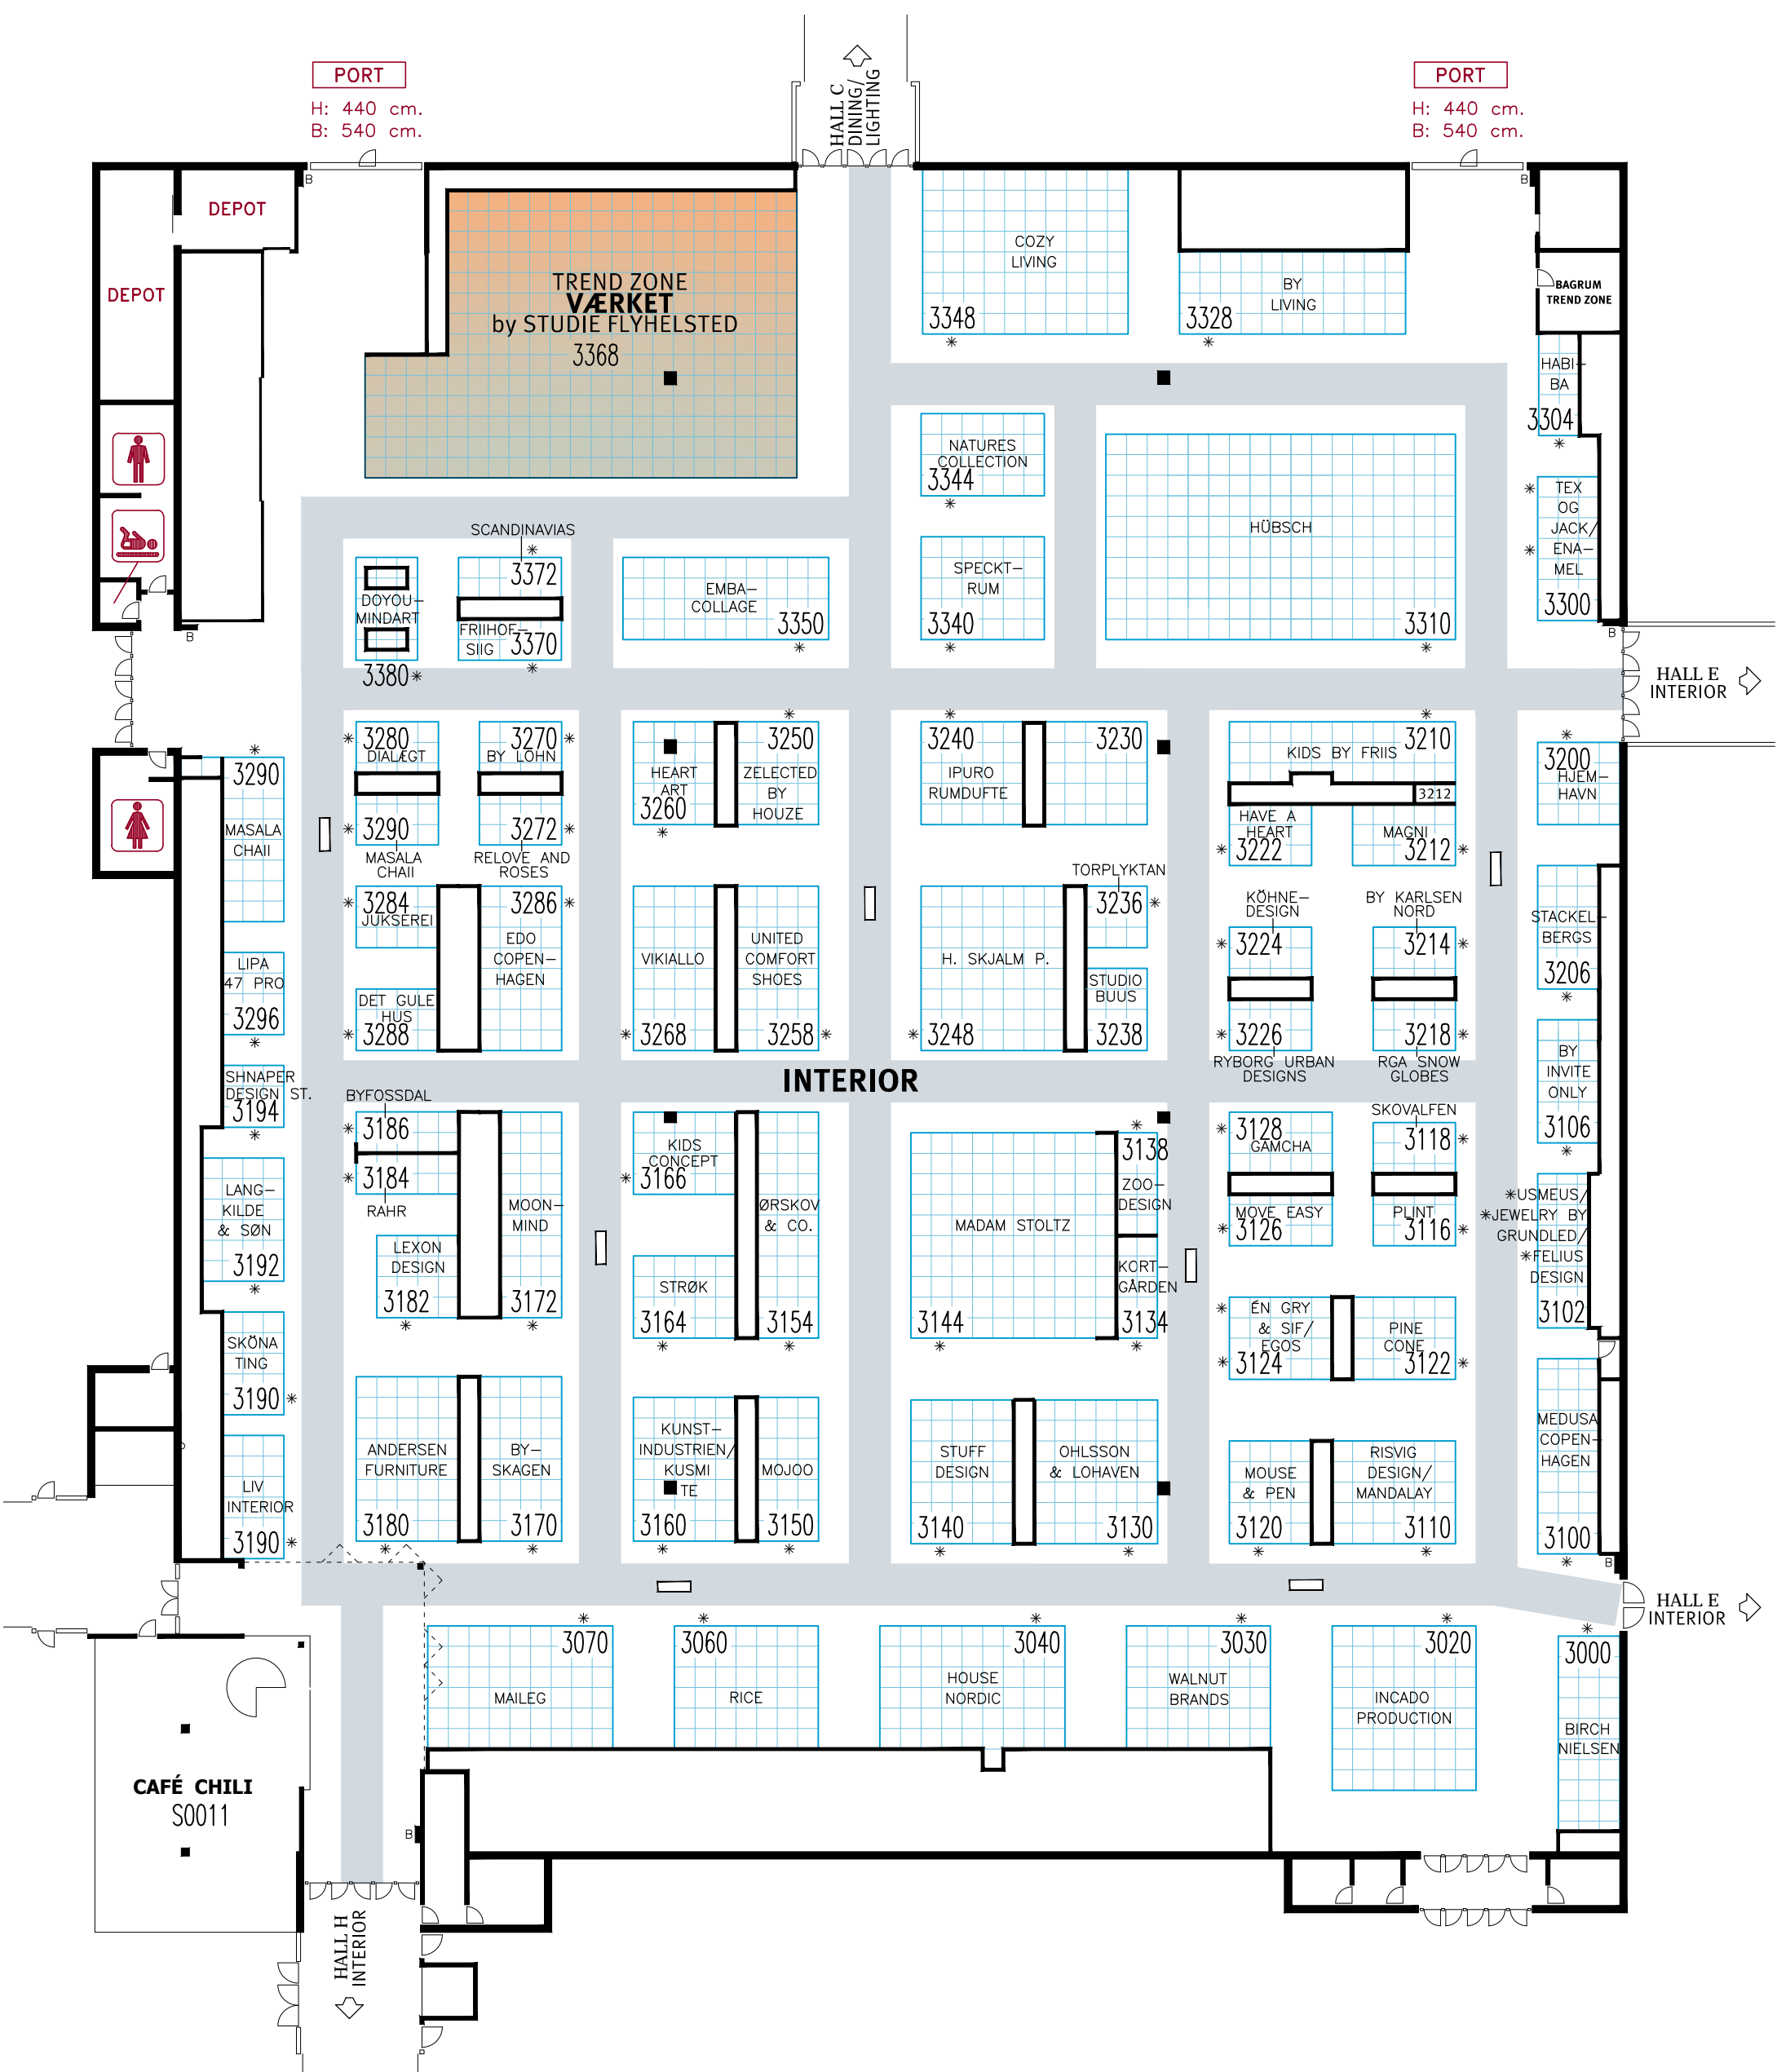

PORT
H: 440 cm.
B: 540 cm.

PORT
H: 440 cm.
B: 540 cm.

FORMLAND

NORDIC DESIGN COMMUNITY AUTUMN 19

15. AUGUST - 18. AUGUST 2019

HALL D INTERIOR

Målforhold: 1 : 300
Revideret: 01.08.19
Tegn. af: MM