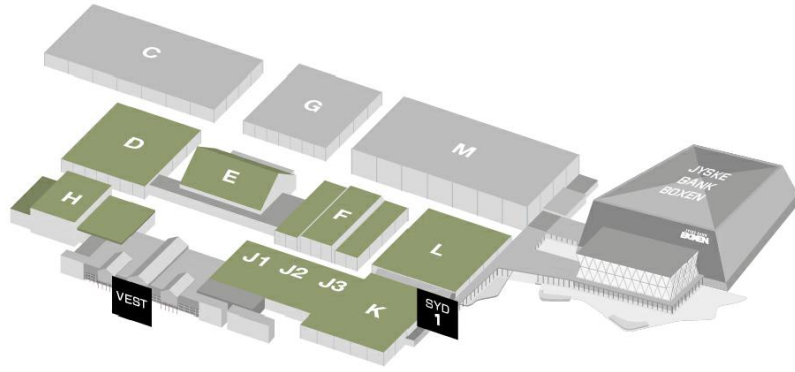

PORT

H: 445 cm.
B: 480 cm.

FORMLAND

NORDIC DESIGN COMMUNITY | SPRING 23

29. JANUAR - 31. JANUAR

HALL H
INTERIOR
FASHION

Målforhold : 1 : 300
Revideret : 03.11.22
Tegn. af : PWT