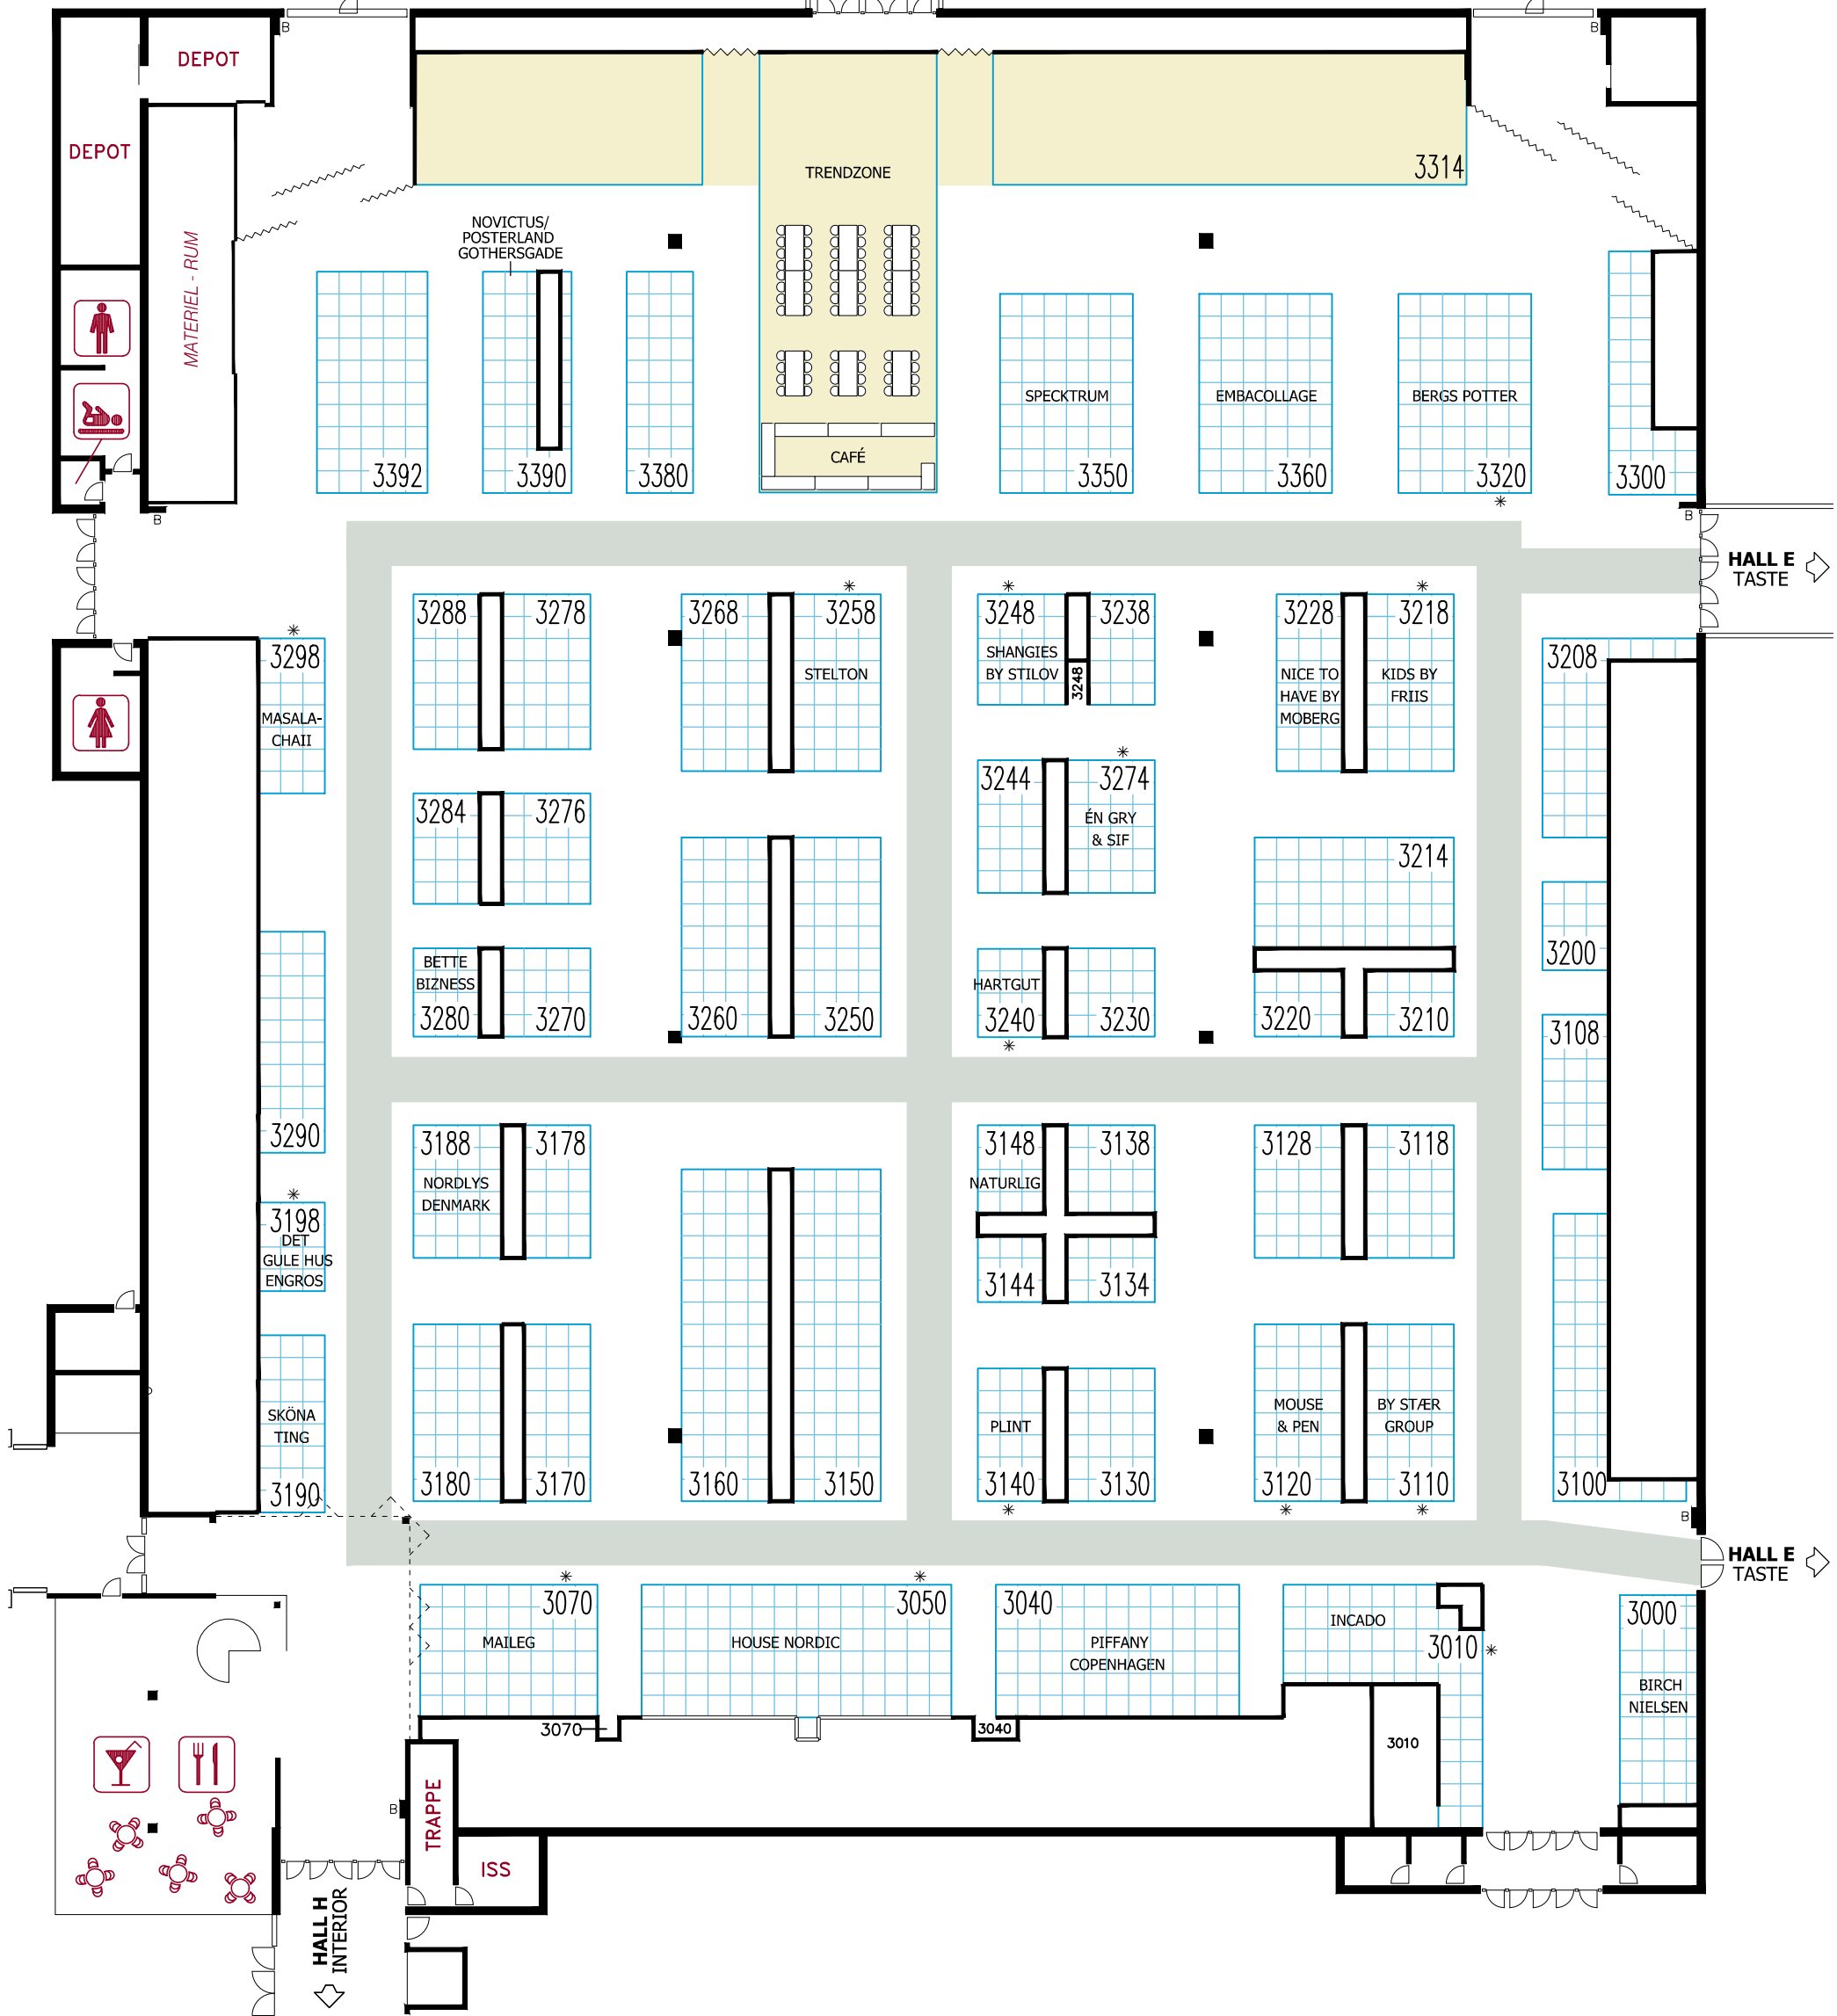

PORT
H: 440 cm.
B: 540 cm.

PORT
H: 440 cm.
B: 540 cm.

29. JANUAR - 31. JANUAR

FORMLAND

NORDIC DESIGN COMMUNITY SPRING 23

HALL D

Målforhold : 1 : 300
Revideret : 03.11.22
Tegn. af : PWT