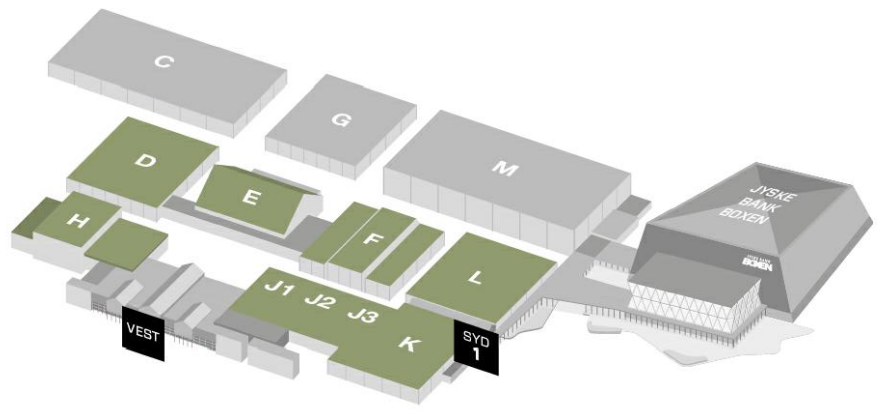

PORT
H: 440 cm.
B: 540 cm.

PORT
H: 440 cm.
B: 540 cm.

29. JANUAR - 31. JANUAR

FORMLAND

NORDIC DESIGN COMMUNITY SPRING 23

HALL D

Målforhold : 1 : 300
Revideret : 03.11.22
Tegn. af : PWT